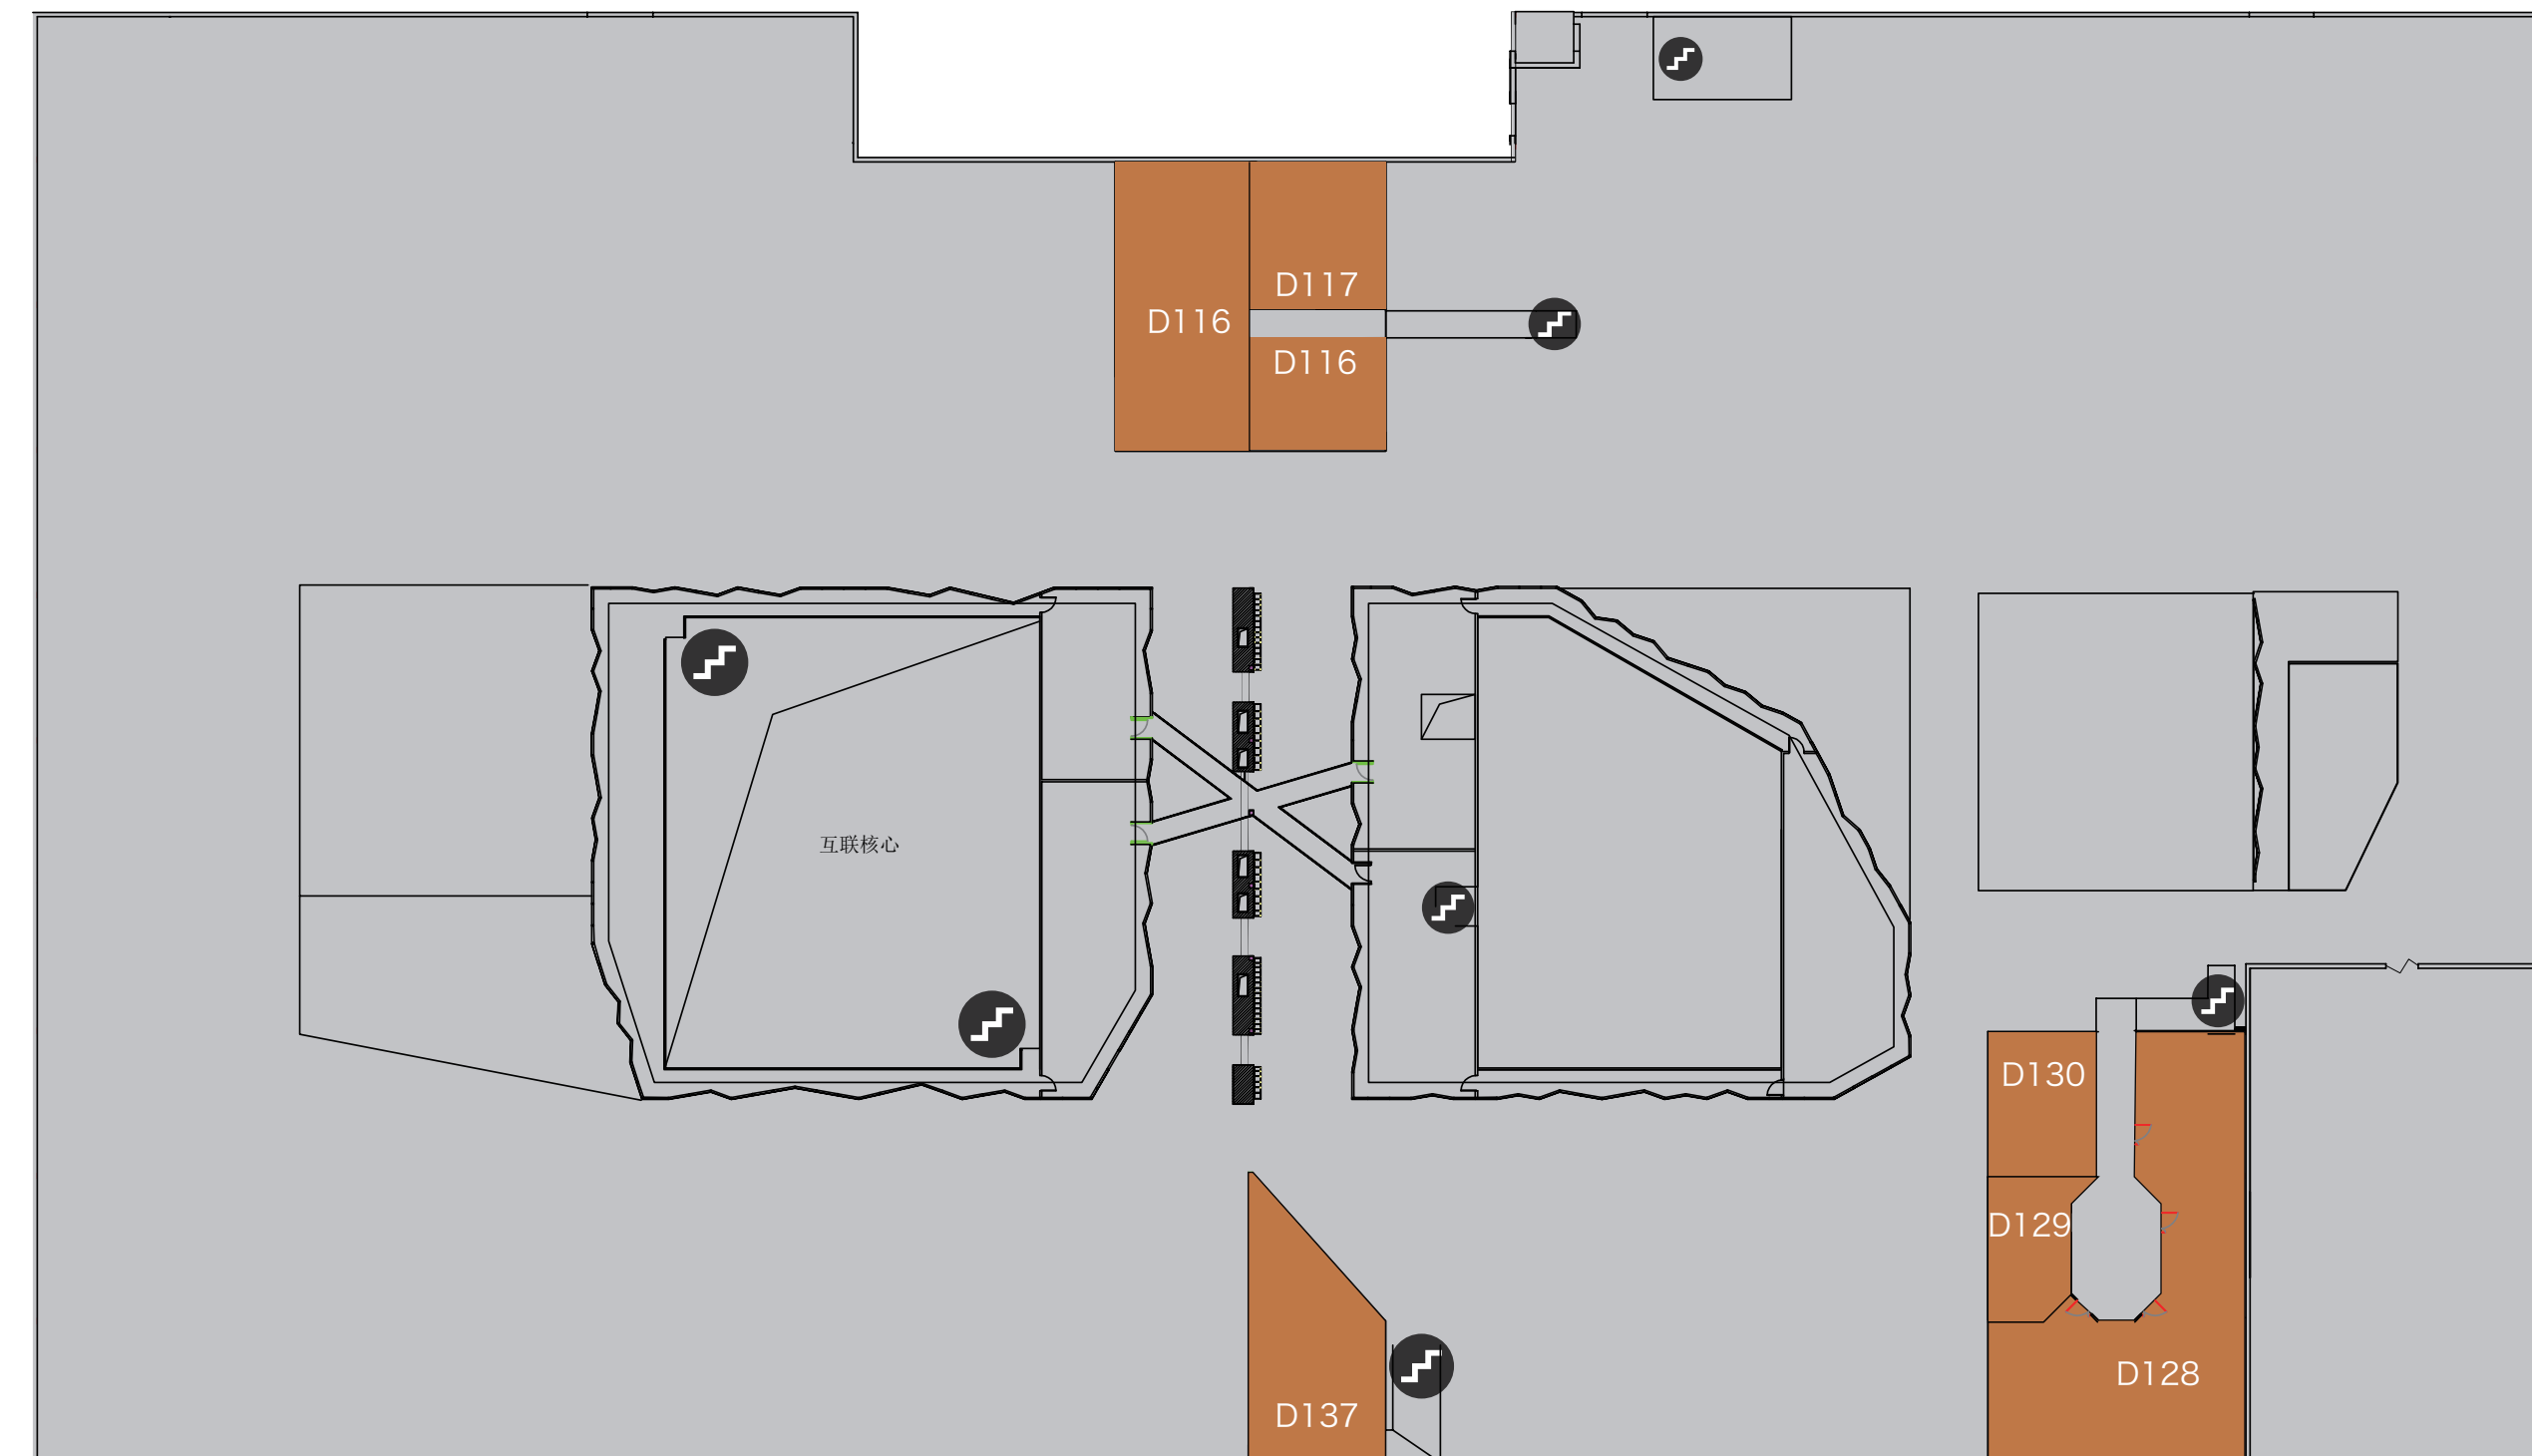

D层索引图

D层设计师办公区索引图

D103	D105	D106	D107	D109	D110	D111	D112	D113	D115	D118	D120	D121	D122	D123	D116	D117
索萨国际地材 SOSUM FLOORCOVERINGS	费罗娜水泥砖 FLORINA	奥昆图文 AOKUN DIGITAL	太平地毯&圣·马可 SAINT MARCO HOME	MERCANVEE	赫曼米勒 HERMAN MILLER	宝熙莱灯饰 CRYSTALLIZE	MINE	崔作 TRECA	DPI进口瓷砖馆 DPI IMPORT TILE CENTER	柔然壁纸 ROEN	墨瑟门窗 MOSER	EVERSTONE	三棵树漆 3TREES	美的智慧家居	瑞博轩工作室	隋忆私宅设计 SUIYI RESIDENCE DESIGN
D126	D127	D132	D133	D135	D138	D139	D150	D151	D152	D153	D156	D128	D129	D130	D137	
STUDIO A HOME	恒隆进口厨房 HI-SEASONS	斐雪派克 FISHER&PAYKEL	芊美·居品	上相 SOMETHING	锦泓饰家	COCO-MAT	璞素 PUSU	LEWIS MITTMAN	曼阁 MANGGA	入画 RUHUA	德国茵文特斩风 INVENTER VENTILATION SYSTEM	观町工作室	谜舍	又见田丁	炳宁·高尔国际设计机构 HIGHER	
D101	D102	D131	D155	D125	D136	D108	D119	D160								
荷清苑艺术设计培训 TRAINING OF ART&DESIGN,HEQINGYUAN	德国茵文特斩风 INVENTER VENTILATION SYSTEM	B CAFE	IMAX私家影院 IMAX PRIVATE THEATRE	媒体影棚 FILM STUDIO	媒体中心 MEDIA CENTER	北花园 NORTH GARDEN	中心广场 CENTRAL SQUARE	南花园 SOUTH GARDEN	互联核心 DXD CORE	体验中心 GUIDE SHOP						